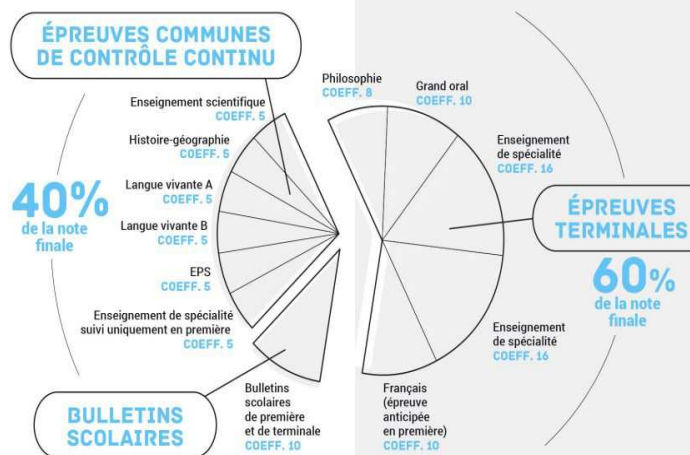

Enseignements communs

	Première	Terminale
Français	4h	-
Philosophie	-	4h
Histoire géographie	3h	3h
Enseignement moral et civique	0,30h	0,30h
Langue vivante A et langue vivante B	4h30	4h
EPS	2h	2h
Enseignement scientifique	2h	2h

Enseignements de spécialité au lycée Berlioz

⇒ 3 à choisir en 1ère (3 x 4h)
⇒ 2 à garder parmi les 3 en Terminale (2 x 6h)

Humanités, littérature et philosophie - HLP
Langues, littératures et cultures étrangères (anglais) - LLCE
Histoire-géographie, géopolitique et sciences politiques - HGGSP
Sciences économiques et sociales - SES
Mathématiques - Math
Physique-chimie - PC
Sciences de la vie et de la Terre - SVT
Sciences de l'ingénieur - SI

Enseignements optionnels au lycée Berlioz

Une option maximum au choix dans chaque module

	Première	Terminale
Langue Vivante C Italien	2h	2h
LCA Latin	2h	2h
Arts plastiques	2h	2h
Musique	2h	2h
English class (suite)	2h	2h
Euro italien (suite)	2h	2h

En Terminale, une option supplémentaire possible

DGEMC : Droits et grands enjeux du monde contemporain	-	3h
Mathématiques complémentaires	-	3h
Mathématiques expertes	-	3h

LES ÉPREUVES DU NOUVEAU BACCALAURÉAT GÉNÉRAL

Poursuites d'études :

⇒ **Horizons 21** : construisez vos choix de spécialité au lycée
<http://www.horizons21.fr/>

⇒ **Quand je passe le bac** :
<http://quandjepasselebac.education.fr/category/se-preparer-a-lapres-bac/>

⇒ **UGA (Université Grenoble Alpes) : Mon orientation**
<https://monorientation.univ-grenoble-alpes.fr/>

⇒ **Parcoursup**
<https://www.parcoursup.fr/>

⇒ **Secondes Premières 2019-2020**
<http://www.secondes-premieres2019-2020.fr/>

❖ Vidéo :
[Le nouveau bac 2021](#)

❖ Vidéo :
[Nouveau bac, le choix des spécialités](#)